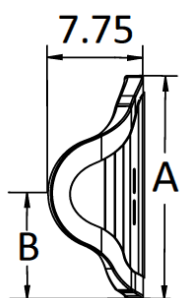

AXIOM Deep Lateral Back (DL) HMV-Nr.: 18.99.07.0026 (max. Benutzergewicht 136 kg, inkl. Befestigungsmaterial)

		Breite							
		12" (31 cm)	14" (36 cm)	16" (41 cm)	18" (46 cm)	20" (51 cm)	22" (56 cm)		
VK-Preis (Stück)		790,00€	790,00€	790,00€	790,00€	790,00€	990,00€		
Höhe	Mittel	14" (36 cm)	Art.-Nr.	AXDL1214	AXDL1414	AXDL1614	AXDL1814	AXDL2014	AXDL2214
			Menge						
		16" (41 cm)	Art.-Nr.		AXDL1416	AXDL1616	AXDL1816	AXDL2016	
			Menge						
	18" (46 cm)	Art.-Nr.	AXDL1218	AXDL1418	AXDL1618	AXDL1818	AXDL2018	AXDL2218	
		Menge							
	Hoch	20" (51 cm)	Art.-Nr.	AXDL1220	AXDL1420	AXDL1620	AXDL1820	AXDL2020	
			Menge						
22" (56 cm)		Art.-Nr.		AXDL1422	AXDL1622	AXDL1822	AXDL2022	AXDL2222	
		Menge							

(schwarze Felder: Größe nicht verfügbar! Bitte entsprechend Bestellmenge eintragen). Wählen Sie einen Rücken, der gleich oder bis zu 5cm schmaler ist als die Rahmenbreite.

Axiom Deep Lateral Back – Mittel