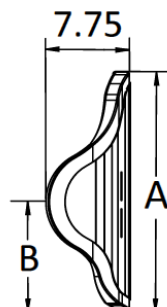

Axiom Posterior Lateral Back – Mittel

Axiom Posterior Lateral Back - Hoch

		Maßtabelle Axiom Posterior Back			Tiefe der Schalenkontur
		Rückenhöhe	A	B	
Höhe	Niedrig	8" (20 cm)	10" (25 cm)	6.5" (17 cm)	3.65" (9 cm)
		10" (25 cm)	12" (31 cm)	8.5" (22 cm)	
		12" (31 cm)	14" (36 cm)	10.5" (27 cm)	
	Mittel	14" (36 cm)	16" (41 cm)	8.5" (22 cm)	
		16" (41 cm)	18" (46 cm)	9.5" (24 cm)	
		18" (46 cm)	20" (51 cm)	10.5" (27 cm)	
	Hoch	20" (51 cm)	22" (56 cm)	11.5" (29 cm)	
		22" (56 cm)	24" (61 cm)	12.5" (32 cm)	

Die Preise verstehen sich als empf. Verkaufspreise zzgl. der gültigen Mehrwertsteuer.
 Änderungen und Irrtümer vorbehalten. Es gelten unsere Liefer- und Zahlungsbedingungen.

AXIOM Deep Lateral Back (DL) HMV-Nr.: 18.99.07.0026 (max. Benutzergewicht 136 kg, inkl. Befestigungsmaterial)

		Breite							
		12" (31 cm)	14" (36 cm)	16" (41 cm)	18" (46 cm)	20" (51 cm)	22" (56 cm)		
VK-Preis (Stück)		790,00€	790,00€	790,00€	790,00€	790,00€	990,00€		
Höhe	Mittel	14" (36 cm)	Art.-Nr.	AXDL1214	AXDL1414	AXDL1614	AXDL1814	AXDL2014	AXDL2214
			Menge						
		16" (41 cm)	Art.-Nr.		AXDL1416	AXDL1616	AXDL1816	AXDL2016	
			Menge						
	18" (46 cm)	Art.-Nr.	AXDL1218	AXDL1418	AXDL1618	AXDL1818	AXDL2018	AXDL2218	
		Menge							
	Hoch	20" (51 cm)	Art.-Nr.	AXDL1220	AXDL1420	AXDL1620	AXDL1820	AXDL2020	
			Menge						
22" (56 cm)		Art.-Nr.		AXDL1422	AXDL1622	AXDL1822	AXDL2022	AXDL2222	
		Menge							

(schwarze Felder: Größe nicht verfügbar! Bitte entsprechend Bestellmenge eintragen). Wählen Sie einen Rücken, der gleich oder bis zu 5cm schmaler ist als die Rahmenbreite.

Axiom Deep Lateral Back – Mittel