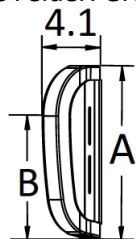

Anschrift		Bemerkung	
		O Angebot	O Bestellung

AXIOM Posterior Back (PB) HMV-Nr.: 18.99.07.0028 (max. Benutzergewicht 136 kg, inkl. Befestigungsmaterial)

		Breite						
		12" (31 cm)	14" (36 cm)	16" (41 cm)	18" (46 cm)	20" (51 cm)	22" (56 cm)	
		VK-Preis (Stück)	580,00€	580,00€	580,00€	580,00€	580,00€	880,00€
Höhe	Niedrig	8" (20 cm)	Art.-Nr. AXPB1208	AXPB1408	AXPB1608	AXPB1808	AXPB2008	
			Menge					
		10" (25 cm)	Art.-Nr. 	AXPB1410	AXPB1610	AXPB1810	AXPB2010	AXPB2210
			Menge					
		12" (31 cm)	Art.-Nr. AXPB1212	AXPB1412	AXPB1612	AXPB1812	AXPB2012	
			Menge					
	Mittel	14" (36 cm)	Art.-Nr. 	AXPB1414	AXPB1614	AXPB1814	AXPB2014	AXPB2214
			Menge					
		16" (41 cm)	Art.-Nr. AXPB1216	AXPB1416	AXPB1616	AXPB1816	AXPB2016	
			Menge					
	18" (46 cm)	Art.-Nr. 	AXPB1418	AXPB1618	AXPB1818	AXPB2018	AXPB2218	
	Menge							

(schwarze Felder: Größe nicht verfügbar! Bitte entsprechend Bestellmenge eintragen). Wählen Sie einen Rücken, der gleich oder bis zu 5cm schmaler ist als die Rahmenbreite.

Axiom Posterior Back – Niedrig