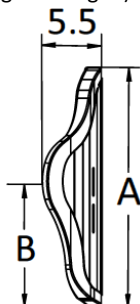

Axiom Posterior Back- Mittel

		Maßtabelle Axiom Posterior Back			Tiefe der Schalenkontur
		Rückenhöhe	A	B	
Höhe	Niedrig	8" (20 cm)	10" (25 cm)	6.5" (17 cm)	2.25" (6 cm)
		10" (25 cm)	12" (31 cm)	8.5" (22 cm)	
		12" (31 cm)	14" (36 cm)	10.5" (27 cm)	
	Mittel	14" (36 cm)	16" (41 cm)	8.5" (22 cm)	
		16" (41 cm)	18" (46 cm)	9.5" (24 cm)	
		18" (46 cm)	20" (51 cm)	10.5" (27 cm)	

			Breite					VK-Preis (Stück)	
			12" (31 cm)	14" (36 cm)	16" (41 cm)	18" (46 cm)	20" (51 cm)		22" (56 cm)
Höhe	Niedrig	8" (20 cm)	Art.-Nr.	AXPL1208	AXPL1408	AXPL1608	AXPL1808	AXPL2008	
			Menge						
		10" (25 cm)	Art.-Nr.		AXPL1410	AXPL1610	AXPL1810	AXPL2010	AXPL2210
			Menge						
		12" (31 cm)	Art.-Nr.	AXPL1212	AXPL1412	AXPL1612	AXPL1812	AXPL2012	
			Menge						
	Mittel	14" (36 cm)	Art.-Nr.		AXPL1414	AXPL1614	AXPL1814	AXPL2014	AXPL2214
			Menge						
		16" (41 cm)	Art.-Nr.	AXPL1216	AXPL1416	AXPL1616	AXPL1816	AXPL2016	
			Menge						
		18" (46 cm)	Art.-Nr.		AXPL1418	AXPL1618	AXPL1818	AXPL2018	AXPL2218
			Menge						
Hoch	20" (51 cm)	Art.-Nr.	AXPL1220	AXPL1420	AXPL1620	AXPL1820	AXPL2020		
		Menge							
	22" (56 cm)	Art.-Nr.		AXPL1422	AXPL1622	AXPL1822	AXPL2022	AXPL2222	
		Menge							

(schwarze Felder: Größe nicht verfügbar! Bitte entsprechend Bestellmenge eintragen). Wählen Sie einen Rücken, der gleich oder bis zu 5cm schmaler ist als die Rahmenbreite.

Axiom Posterior Lateral Back – Niedrig

Axiom Posterior Lateral Back – Mittel

Axiom Posterior Lateral Back - Hoch

		Maßtabelle Axiom Posterior Back			Tiefe der Schalenkontur
		Rückenhöhe	A	B	
Höhe	Niedrig	8" (20 cm)	10" (25 cm)	6.5" (17 cm)	3.65" (9 cm)
		10" (25 cm)	12" (31 cm)	8.5" (22 cm)	
		12" (31 cm)	14" (36 cm)	10.5" (27 cm)	
	Mittel	14" (36 cm)	16" (41 cm)	8.5" (22 cm)	
		16" (41 cm)	18" (46 cm)	9.5" (24 cm)	
		18" (46 cm)	20" (51 cm)	10.5" (27 cm)	
	Hoch	20" (51 cm)	22" (56 cm)	11.5" (29 cm)	
		22" (56 cm)	24" (61 cm)	12.5" (32 cm)	