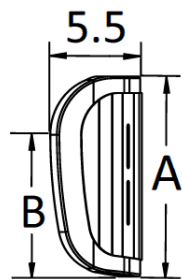

AXIOM Lateral Back (PB) HMV-Nr.: 18.99.07.0027 (max. Benutzergewicht 136 kg, inkl. Befestigungsmaterial)

			Breite					VK-Preis (Stück)	
			12" (31 cm)	14" (36 cm)	16" (41 cm)	18" (46 cm)	20" (51 cm)		22" (56 cm)
Höhe	Niedrig	8" (20 cm)	Art.-Nr.	AXPL1208	AXPL1408	AXPL1608	AXPL1808	AXPL2008	
			Menge						
		10" (25 cm)	Art.-Nr.		AXPL1410	AXPL1610	AXPL1810	AXPL2010	AXPL2210
			Menge						
		12" (31 cm)	Art.-Nr.	AXPL1212	AXPL1412	AXPL1612	AXPL1812	AXPL2012	
			Menge						
	Mittel	14" (36 cm)	Art.-Nr.		AXPL1414	AXPL1614	AXPL1814	AXPL2014	AXPL2214
			Menge						
		16" (41 cm)	Art.-Nr.	AXPL1216	AXPL1416	AXPL1616	AXPL1816	AXPL2016	
			Menge						
		18" (46 cm)	Art.-Nr.		AXPL1418	AXPL1618	AXPL1818	AXPL2018	AXPL2218
			Menge						
Hoch	20" (51 cm)	Art.-Nr.	AXPL1220	AXPL1420	AXPL1620	AXPL1820	AXPL2020		
		Menge							
	22" (56 cm)	Art.-Nr.		AXPL1422	AXPL1622	AXPL1822	AXPL2022	AXPL2222	
		Menge							

(schwarze Felder: Größe nicht verfügbar! Bitte entsprechend Bestellmenge eintragen). Wählen Sie einen Rücken, der gleich oder bis zu 5cm schmaler ist als die Rahmenbreite.

Axiom Posterior Lateral Back – Niedrig