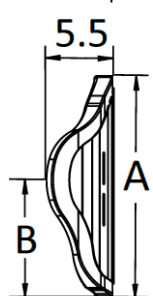

Axiom Posterior Back- Mittel

		Maßtabelle Axiom Posterior Back			Tiefe der Schalenkontur
		Rückenhöhe	A	B	
Höhe	Niedrig	8" (20 cm)	10" (25 cm)	6.5" (17 cm)	2.25" (6 cm)
		10" (25 cm)	12" (31 cm)	8.5" (22 cm)	
		12" (31 cm)	14" (36 cm)	10.5" (27 cm)	
	Mittel	14" (36 cm)	16" (41 cm)	8.5" (22 cm)	
		16" (41 cm)	18" (46 cm)	9.5" (24 cm)	
		18" (46 cm)	20" (51 cm)	10.5" (27 cm)	

Die Preise verstehen sich als empf. Verkaufspreise zzgl. der gültigen Mehrwertsteuer.
 Änderungen und Irrtümer vorbehalten. Es gelten unsere Liefer- und Zahlungsbedingungen.

AXIOM Lateral Back (PB) HMV-Nr.: 18.99.07.0027 (max. Benutzergewicht 136 kg, inkl. Befestigungsmaterial)

			Breite					VK-Preis (Stück)	
			12" (31 cm)	14" (36 cm)	16" (41 cm)	18" (46 cm)	20" (51 cm)		22" (56 cm)
Höhe	Niedrig	8" (20 cm)	Art.-Nr.	AXPL1208	AXPL1408	AXPL1608	AXPL1808	AXPL2008	
			Menge						
		10" (25 cm)	Art.-Nr.		AXPL1410	AXPL1610	AXPL1810	AXPL2010	AXPL2210
			Menge						
		12" (31 cm)	Art.-Nr.	AXPL1212	AXPL1412	AXPL1612	AXPL1812	AXPL2012	
			Menge						
	Mittel	14" (36 cm)	Art.-Nr.		AXPL1414	AXPL1614	AXPL1814	AXPL2014	AXPL2214
			Menge						
		16" (41 cm)	Art.-Nr.	AXPL1216	AXPL1416	AXPL1616	AXPL1816	AXPL2016	
			Menge						
		18" (46 cm)	Art.-Nr.		AXPL1418	AXPL1618	AXPL1818	AXPL2018	AXPL2218
			Menge						
Hoch	20" (51 cm)	Art.-Nr.	AXPL1220	AXPL1420	AXPL1620	AXPL1820	AXPL2020		
		Menge							
	22" (56 cm)	Art.-Nr.		AXPL1422	AXPL1622	AXPL1822	AXPL2022	AXPL2222	
		Menge							

Axiom Posterior Lateral Back – Mittel

Axiom Posterior Lateral Back - Hoch

		Maßtabelle Axiom Posterior Back			Tiefe der Schalenkontur
		Rückenhöhe	A	B	
Höhe	Niedrig	8" (20 cm)	10" (25 cm)	6.5" (17 cm)	3.65" (9 cm)
		10" (25 cm)	12" (31 cm)	8.5" (22 cm)	
		12" (31 cm)	14" (36 cm)	10.5" (27 cm)	
	Mittel	14" (36 cm)	16" (41 cm)	8.5" (22 cm)	
		16" (41 cm)	18" (46 cm)	9.5" (24 cm)	
		18" (46 cm)	20" (51 cm)	10.5" (27 cm)	
	Hoch	20" (51 cm)	22" (56 cm)	11.5" (29 cm)	
		22" (56 cm)	24" (61 cm)	12.5" (32 cm)	