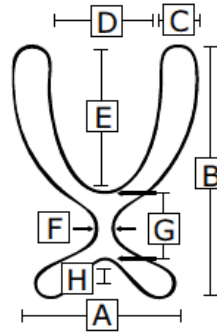

## Maßtabelle Schmetterlingswesten

### Damen

	A	B	C	D	E	F	G	H
XS	19 (7.5")	31,8 (12.5")	5 (2")	8,9 (3.5")	19 (7.5")	9 (3.5")	7,6 (3")	5 (2")
S	21,6 (8.5")	38,2 (15")	5 (2")	11,4 (4.5")	22,9 (9")	10,2 (4")	10,2 (4")	5 (2")
M	24,1 (9.5")	48,3 (19")	5 (2")	14 (5.5")	28 (11")	12,7 (5")	12,7 (5")	7 (2.75")
L	26,7 (10.5")	57,2 (22.5")	5 (2")	16,5 (6.5")	33 (13")	15,2 (6")	15,2 (6")	8,9 (3.5")
XL	29,2 (11.5")	64,8 (25.5")	6,4 (2.5")	16,5 (6.5")	35,6 (14")	17,8 (7")	17,8 (7")	11,4 (4.5")