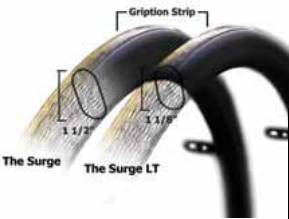

Q-Grip, Anti Rutsch-Greifreifen

Artikel-Nr.	Beschreibung	Größe	Preis (Stück)	Anzahl
3R503226	Q-Grip, gummierter Greifreifen, rundes Profil, 6 Laschen	22"	189,00 €	
3R501246	Q-Grip, gummierter Greifreifen, rundes Profil, 6 Laschen	24"	189,00 €	
3R405256	Q-Grip, gummierter Greifreifen, rundes Profil, 6 Laschen	25"	189,00 €	
3R502266	Q-Grip, gummierter Greifreifen, rundes Profil, 6 Laschen	26"	189,00 €	

Anschrift	Bemerkung	
	<input type="radio"/> Kostenvoranschlag	<input type="radio"/> Bestellung

The Surge, großes Profil

Artikel-Nr.	Beschreibung	Größe	Preis (Stück)	Anzahl
3R22T1VN	The Surge, großes Profil, 6 Laschen	22"	198,00 €	
3R24T1VN	The Surge, großes Profil, 6 Laschen	24"	198,00 €	
3R25T1VN	The Surge, großes Profil, 6 Laschen	25"	198,00 €	
3R26T1VN	The Surge, großes Profil, 6 Laschen	26"	198,00 €	

The Surge LT, schmales Profil

Artikel-Nr.	Beschreibung	Größe	Preis (Stück)	Anzahl
3R2061SVN	The Surge LT, schmales Profil, 6 Bohrungen	20"	219,00 €	
3R22T1SVN	The Surge LT, schmales Profil, 6 Laschen	22"	219,00 €	
3R24T1SVN	The Surge LT, schmales Profil, 6 Laschen	24"	219,00 €	
3R25T1SVN	The Surge LT, schmales Profil, 6 Laschen	25"	219,00 €	
3R26T1SVN	The Surge LT, schmales Profil, 6 Laschen	26"	219,00 €	